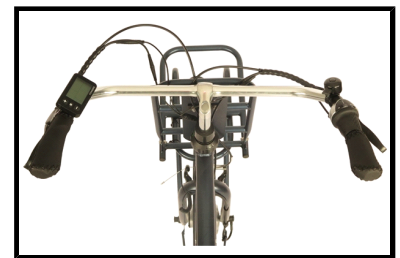

De Fongers E-Transporter N7 540 Wh Heren Blauw is voorzien van een krachtige 250 watt borstelloze MXUS motor in het voorwiel. U kunt hierbij kiezen uit 5 standen van ondersteuning, zo heeft u altijd de gewenste ondersteuning tot uw beschikking. De afneembare 36 V/15 Ah accu van de elektrische herenfiets zorgt ervoor dat u tochten tot wel 140 km op één acculading kunt maken. De elektrische fiets heeft een uitgebreid LCD display op het stuur gemonteerd, waarop u alle belangrijke informatie kunt aflezen, zoals de snelheid, gefietste afstand, ondersteuningsstand en accucapaciteit. Dit model heeft een herenframe en wordt geleverd in de kleur blauw.

Het onderhoudsvrije Shimano Nexus schakelsysteem met 7 naafversnellingen biedt u voldoende versnellingen om op elke snelheid het gewenste verzet te kunnen selecteren. De Fongers E-Transporter N7 is voorzien van een v-brake remstelsel aan het voorwiel en een rollerbrake remsysteem aan het achterwiel, dit zorgt voor optimale veiligheid. Dankzij de uitstekende LED verlichting bent u ook in het donker voor iedereen goed zichtbaar. De fiets is voorzien van een dubbele standaard en een stuurslot.

Enkele highlights die onopgemerkt kunnen blijven

- Actieradius maximaal 140 km
- Stuurslot en dubbele standaard
- Shimano Nexus 7 versnellingsstelsel
- Aluminium frame
- Afneembare 36 V/15 Ah Accu
- LCD display
- Herenframe 53 cm
- Kleur: Blauw

 Shimano afmontage

 Elektrisch

Algemeen

Merk	Fongers
Kleur	Blauw

Framemaat	53 cm
Frametype	Heren
Framemateriaal	Aluminium
Bandenmaat	28 inch
Slot	Ja

Accutechniek

Accuvermogen	540 Wh
Accucapaciteit	15 Ah
Accuvoltage	36 Volt
Accutechniek	Lithium-Ion
Actieradius	120 tot 150 kilometer
Acculocatie	Bagagedrager
Afneembare accu	Ja
Gewicht accu	3 kg