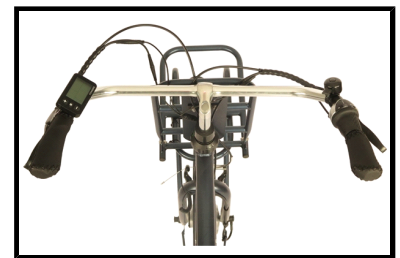

De Fongers E-Transporter N7 540 Wh Heren Blauw is voorzien van een krachtige 250 watt borstelloze MXUS motor in het voorwiel. U kunt hierbij kiezen uit 5 standen van ondersteuning, zo heeft u altijd de gewenste ondersteuning tot uw beschikking. De afneembare 36 V/15 Ah accu van de elektrische herenfiets zorgt ervoor dat u tochten tot wel 140 km op één acculading kunt maken. De elektrische fiets heeft een uitgebreid LCD display op het stuur gemonteerd, waarop u alle belangrijke informatie kunt aflezen, zoals de snelheid, gefietste afstand, ondersteuningsstand en accucapaciteit. Dit model heeft een herenframe en wordt geleverd in de kleur blauw.

Het onderhoudsvrije Shimano Nexus schakelsysteem met 7 naafversnellingen biedt u voldoende versnellingen om op elke snelheid het gewenste verzet te kunnen selecteren. De Fongers E-Transporter N7 is voorzien van een v-brake remstelsel aan het voorwiel en een rollerbrake remsysteem aan het achterwiel, dit zorgt voor optimale veiligheid. Dankzij de uitstekende LED verlichting bent u ook in het donker voor iedereen goed zichtbaar. De fiets is voorzien van een dubbele standaard en een stuurslot.

Enkele highlights die onopgemerkt kunnen blijven

- Actieradius maximaal 140 km
- Stuurslot en dubbele standaard
- Shimano Nexus 7 versnellingsstelsel
- Aluminium frame
- Afneembare 36 V/15 Ah Accu
- LCD display
- Herenframe 53 cm
- Kleur: Blauw

 Shimano afmontage

 Elektrisch

Algemeen

Merk	Fongers
Framemaat	53 cm

Frametype	Heren
Bandenmaat	28 inch
Bel	Ja
Fietspomp	Nee
Framemateriaal	Aluminium
Gewicht product	25 kg
Handvaten	Solid grip - kunststof
Bagagedrager	Ja
Jasbeschermers	Nee
Slot	Ja
Kleur	Blauw
Standaard	Ja, een dubbele
Velgen	Dubbelwandig Aluminium
Spatborden	Ja
Zadel	Selle Royal
Kettingkast	Gesloten - kunststof
Materiaal voorvork	Aluminium
Voorvork vering	Nee
Zadelpen vering	Nee