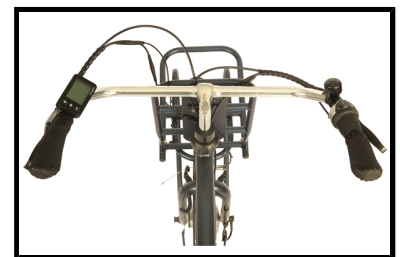

De Fongers E-Transporter N7 594 Wh Heren Blauw is voorzien van een krachtige 250 watt borstelloze MXUS motor in het voorwiel. U kunt hierbij kiezen uit 5 standen van ondersteuning, zo heeft u altijd de gewenste ondersteuning tot uw beschikking. De afneembare 36 V/16,5 Ah accu van de elektrische herenfiets zorgt ervoor dat u tochten tot wel 160 km op één acculading kunt maken. De elektrische fiets heeft een uitgebreid LCD display op het stuur gemonteerd, waarop u alle belangrijke informatie kunt aflezen, zoals de snelheid, gefietste afstand, ondersteuningsstand en accucapaciteit. Dit model heeft een herenframe en wordt geleverd in de kleur blauw.

Het onderhoudsvrije Shimano Nexus schakelsysteem met 7 naafversnellingen biedt u voldoende versnellingen om op elke snelheid het gewenste verzet te kunnen selecteren. De Fongers E-Transporter N7 is voorzien van een v-brake remstelsel aan het voorwiel en een rollerbrake remsysteem aan het achterwiel, dit zorgt voor optimale veiligheid. Dankzij de uitstekende LED verlichting bent u ook in het donker voor iedereen goed zichtbaar. De fiets is voorzien van een dubbele standaard en een stuurslot.

Enkele highlights die onopgemerkt kunnen blijven

- Actieradius maximaal 160 km
- Stuurslot en dubbele standaard
- Shimano Nexus 7 versnellingsstelsel
- Aluminium frame
- Afneembare 36 V/16,5 Ah Accu
- LCD display
- Herenframe 53 cm
- Kleur: Blauw

 Shimano afmontage

 Elektrisch

Algemeen

Merk	Fongers
Kleur	Blauw

Framemaat	53 cm
Frametype	Heren
Framemateriaal	Aluminium
Bandenmaat	28 inch
Slot	Ja

Accutechniek

Accuvermogen	594 Wh
Accucapaciteit	16,5 Ah
Accuvoltage	36 Volt
Accutechniek	Lithium-Ion
Actieradius	150 tot 180 kilometer
Acculocatie	Bagagedrager
Afneembare accu	Ja
Gewicht accu	3 kg