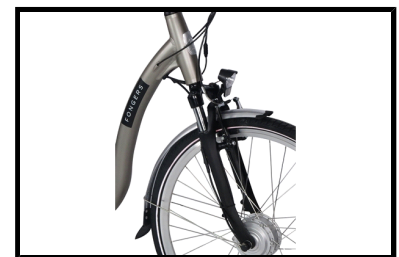

De ondersteuning komt bij deze elektrische fiets vanuit het voorwiel en heeft 5 ondersteuningsstanden. Op deze manier heeft u altijd een fijne mate van ondersteuning tot uw beschikking. Het wijzigen van de ondersteuningsstand gebeurt middels de knoppen bij het handvat, op het LCD-display. Op die manier hoeft u nooit uw hand van het stuur te halen wanneer u de mate van ondersteuning wilt wijzigen. Met de 250 watt borstelloze motor en afneembare 36 V/16,5 Ah accu kunt u eenvoudig langere fietstochten maken, tot wel 160 km op $\hat{\text{A}}\hat{\text{A}}\hat{\text{O}}\hat{\text{n}}$ acculading onder ideale omstandigheden. Bovendien heeft de fiets een uitgebreid LCD-display in het midden van het stuur, waarop u alle belangrijke informatie kunt aflezen. De maximumsnelheid van de fiets is 25 km/h.

Enkele highlights die niet onopgemerkt kunnen blijven

- Actieradius van max. 160 km
- Shimano Nexus versnellingsysteem met 7 versnellingen
- Aluminium frame
- Afneembare 36 V/16,5 Ah accu
- Gesloten kettingkast
- LCD display
- Kleur: Warm Grey
- Framemaat: 53 cm

 Shimano afmontage

 Unisex

 Geveerd

 Elektrisch

Algemeen

Merk	Fongers
Framemaat	53 cm
Frametype	Dames
Bandenmaat	28 inch
Framemateriaal	Aluminium
Slot	Ja
Kleur	Warm Grey

Accutechniek

Acculocatie	Bagagedrager
Accutechniek	Lithium-Ion
Actieradius	150 tot 180 kilometer
Afneembare accu	Ja