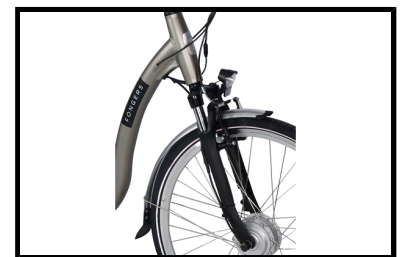

De ondersteuning komt bij deze elektrische fiets vanuit het voorwiel en heeft 5 ondersteuningsstanden. Op deze manier heeft u altijd een fijne mate van ondersteuning tot uw beschikking. Het wijzigen van de ondersteuningsstand gebeurt middels de knoppen bij het handvat, op het LCD-display. Op die manier hoeft u nooit uw hand van het stuur te halen wanneer u de mate van ondersteuning wilt wijzigen. Met de 250 watt borstelloze motor en afneembare 36 V/16,5 Ah accu kunt u eenvoudig langere fietstochten maken, tot wel 160 km op 100% acculading onder ideale omstandigheden. Bovendien heeft de fiets een uitgebreid LCD-display in het midden van het stuur, waarop u alle belangrijke informatie kunt aflezen. De maximumsnelheid van de fiets is 25 km/h.

Enkele highlights die niet onopgemerkt kunnen blijven

- Actieradius van max. 160 km
- Shimano Nexus versnellingsysteem met 7 versnellingen
- Aluminium frame
- Afneembare 36 V/16,5 Ah accu
- Gesloten kettingkast
- LCD display
- Kleur: Warm Grey
- Framemaat: 53 cm

 Shimano afmontage

 Unisex

 Geveerd

 Elektrisch

Algemeen

Merk	Fongers
Kleur	Warm Grey
Framemaat	53 cm
Frametype	Dames
Framemateriaal	Aluminium
Bandenmaat	28 inch
Slot	Ja

Accutechniek

Accuvermogen	594 Wh
Accucapaciteit	16,5 Ah
Accuvoltage	36 Volt
Accutechniek	Lithium-Ion
Actieradius	150 tot 180 kilometer
Acculocatie	Bagagedrager
Afneembare accu	Ja
Gewicht accu	3 kg