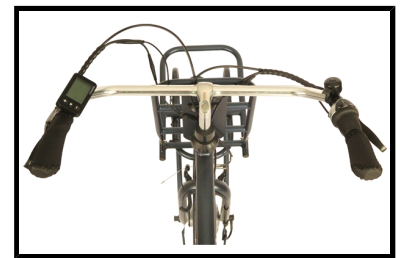

Het onderhoudsvrije Shimano Nexus schakelsysteem met 7 naafversnellingen biedt u voldoende versnellingen om op elke snelheid het gewenste verzet te kunnen selecteren. De Fongers E-Transporter N7 is voorzien van een rollerbrake remstelsel, dit zorgt voor optimale veiligheid. Dankzij de uitstekende LED verlichting bent u ook in het donker voor iedereen goed zichtbaar. De fiets is voorzien van een dubbele standaard en een stuurslot.

## Enkele highlights die onopgemerkt kunnen blijven

- Actieradius maximaal 100 km
- Stuurslot en dubbele standaard
- Shimano Nexus 7 versnellingsstelsel
- Aluminium frame
- Afneembare 36 V/10 Ah Accu
- LCD display
- Herenframe 53 cm
- Kleur: Blauw

 Shimano afmontage

 Unisex

 Elektrisch

Algemeen

Merk	Fongers
Kleur	Blauw

---

<b>Framemaat</b>	53 cm
<b>Frametype</b>	Heren
<b>Framemateriaal</b>	Aluminium
<b>Bandenmaat</b>	28 inch
<b>Slot</b>	Ja