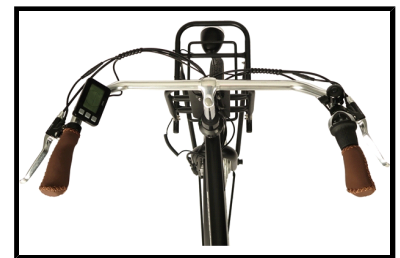

De Fongers E-Transporter N7 360 Wh Heren Zwart is voorzien van een krachtige 250 watt borstelloze MXUS motor in het voorwiel. U kunt hierbij kiezen uit 5 standen van ondersteuning, zo heeft u altijd de gewenste ondersteuning tot uw beschikking. De afneembare 36 V/10 Ah accu van de elektrische herenfiets zorgt ervoor dat u tochten tot wel 100 km op één acculading kunt maken. De elektrische fiets heeft een uitgebreid LCD display op het stuur gemonteerd, waarop u alle belangrijke informatie kunt aflezen, zoals de snelheid, gefietste afstand, ondersteuningsstand en accucapaciteit. Dit model heeft een herenframe en wordt geleverd in de kleur zwart.

Het onderhoudsvrije Shimano Nexus schakelsysteem met 7 naafversnellingen biedt u voldoende versnellingen om op elke snelheid het gewenste verzet te kunnen selecteren. De Fongers E-Transporter N7 is voorzien van een rollerbrake remstelsel, dit zorgt voor optimale veiligheid. Dankzij de uitstekende LED verlichting bent u ook in het donker voor iedereen goed zichtbaar. De fiets is voorzien van een dubbele standaard en een stuurslot.

Enkele highlights die onopgemerkt kunnen blijven

- Actieradius maximaal 100 km
- Stuurslot en dubbele standaard
- Shimano Nexus 7 versnellingsstelsel
- Aluminium frame
- Afneembare 36 V/10 Ah Accu
- LCD display
- Herenframe 57 cm
- Kleur: Zwart

 Shimano afmontage

 Unisex

 Elektrisch

Algemeen

Merk	Fongers
Kleur	Zwart

Framemaat	57 cm
Frametype	Heren
Framemateriaal	Aluminium
Bandenmaat	28 inch
Slot	Ja

Accutechniek

Accuvermogen	360 Wh
Accucapaciteit	10 Ah
Accuvoltage	36 Volt
Accutechniek	Lithium-Ion
Actieradius	80 tot 120 kilometer
Acculocatie	Bagagedrager
Afneembare accu	Ja
Gewicht accu	3 kg