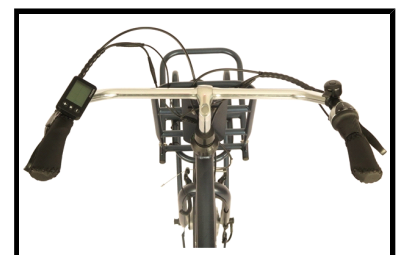

Het onderhoudsvrije Shimano Nexus schakelsysteem met 7 naafversnellingen biedt u voldoende versnellingen om op elke snelheid het gewenste verzet te kunnen selecteren. De Fongers E-Transporter N7 is voorzien van een rollerbrake remstelsel, dit zorgt voor optimale veiligheid. Dankzij de uitstekende LED verlichting bent u ook in het donker voor iedereen goed zichtbaar. De fiets is voorzien van een dubbele standaard en een stuurslot.

## Enkele highlights die onopgemerkt kunnen blijven

- Actieradius maximaal 100 km
- Stuurslot en dubbele standaard
- Shimano Nexus 7 versnellingsstelsel
- Aluminium frame
- Afneembare 36 V/10 Ah Accu
- LCD display
- Herenframe 57 cm
- Kleur: Blauw

 Shimano afmontage

 Unisex

 Elektrisch

Algemeen

Merk	Fongers
Kleur	Blauw

---

<b>Framemaat</b>	57 cm
<b>Frametype</b>	Heren
<b>Framemateriaal</b>	Aluminium
<b>Bandenmaat</b>	28 inch
<b>Slot</b>	Ja