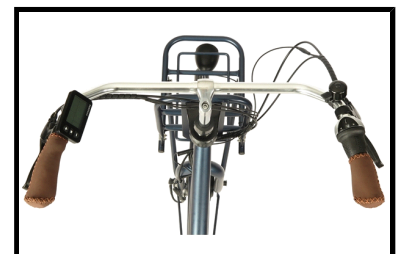

Enkele highlights die niet onopgemerkt kunnen blijven

- Actieradius maximaal 100 km
- Stuurslot en dubbele standaard
- Shimano Nexus 7 versnellingsstelsel
- Aluminium frame
- Afneembare 36 V/10 Ah Accu
- LCD display
- Damesframe 48 cm
- Kleur: Blauw

 Shimano afmontage

 Unisex

 Elektrisch

Algemeen

Merk	Fongers
Kleur	Blauw

Framemaat	48 cm
Frametype	Dames
Framemateriaal	Aluminium
Bandenmaat	28 inch
Slot	Ja

Accutechniek

Accuvermogen	360 Wh
Accucapaciteit	10 Ah
Accuvoltage	36 Volt
Accutechniek	Lithium-Ion
Actieradius	80 tot 120 kilometer
Acculocatie	Bagagedrager
Afneembare accu	Ja
Gewicht accu	3 kg