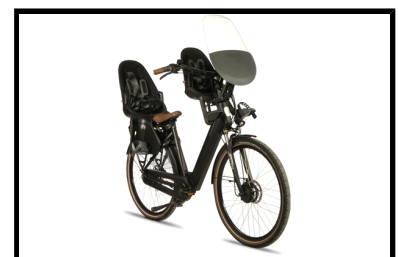

Fongers Nuevo FM Moederfiets 360 Wh Zwart

matrabike
AL 30 JAAR VAN FABRIKANT NAAR KLANT!

Fongers Nuevo FM Moederfiets 360 Wh Zwart â€ˆ Stabiel, Comfortabel en Praktisch

De Fongers Nuevo FM Moederfiets 360 Wh Zwart is speciaal ontworpen voor ouders die veilig en comfortabel met hun kinderen op pad willen. Dankzij het extra brede stuur is er voldoende ruimte om eenvoudig een voorzitje te monteren. Ook achterop kan een kinderzitje geplaatst worden, zodat je beide kinderen moeiteloos mee kunt nemen.

Daarnaast bevat de Fongers Nuevo FM Moederfiets 360 Wh Zwart een krachtige en afneembare 36 V/10 Ah accu welke weggewerkt zit in het frame. Hiermee kunt u op Ã©en acculading, onder ideale omstandigheden, een afstand tot maximaal 100 km fietsen.

Dankzij de specificaties van de motor en accu geniet je van een comfortabele en efficiÃ«nte fietservaring, ook met extra gewicht aan boord.

Enkele highlights die niet onopgemerkt kunnen blijven

- Ruimte voor een voor- en achterzitje (optioneel bij te bestellen)
- Breder stuur voor extra comfort en eenvoudige montage van een voorzitje
- Dubbele standaard voor maximale stabiliteit
- 7 Shimano Nexus versnellingen voor soepel schakelen
- Hydraulische schijfremmen voor optimale veiligheid
- LED-verlichting voor zichtbaarheid in het donker
- Framemaat: 49 cm
- Kleur: Zwart

Kies voor gemak, stabiliteit en veiligheid met de Fongers Nuevo FM Moederfiets!

 Shimano afmontage

 Unisex

 Geveerd

 Elektrisch

Algemeen

Merk	Fongers
Kleur	Zwart
Framemaat	49 cm
Frametype	Dames

Framemateriaal	Aluminium
Bandenmaat	28 inch
Slot	Ja