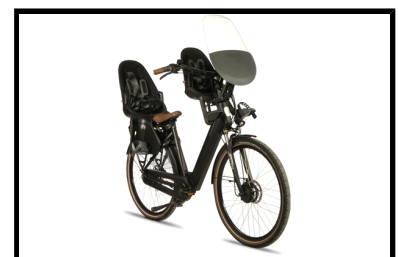

Fongers Nuevo FM Moederfiets 360 Wh Zwart

matrabike
AL 30 JAAR VAN FABRIKANT NAAR KLANT!

Fongers Nuevo FM Moederfiets 360 Wh Zwart â€ˆ Stabiel, Comfortabel en Praktisch

De Fongers Nuevo FM Moederfiets 360 Wh Zwart is speciaal ontworpen voor ouders die veilig en comfortabel met hun kinderen op pad willen. Dankzij het extra brede stuur is er voldoende ruimte om eenvoudig een voorzitje te monteren. Ook achterop kan een kinderzitje geplaatst worden, zodat je beide kinderen moeiteloos mee kunt nemen.

Daarnaast bevat de Fongers Nuevo FM Moederfiets 360 Wh Zwart een krachtige en afneembare 36 V/10 Ah accu welke weggewerkt zit in het frame. Hiermee kunt u op Ã©en acculading, onder ideale omstandigheden, een afstand tot maximaal 100 km fietsen.

Dankzij de specificaties van de motor en accu geniet je van een comfortabele en efficiÃ«nte fietservaring, ook met extra gewicht aan boord.

Enkele highlights die niet onopgemerkt kunnen blijven

- Ruimte voor een voor- en achterzitje (optioneel bij te bestellen)
- Breder stuur voor extra comfort en eenvoudige montage van een voorzitje
- Dubbele standaard voor maximale stabiliteit
- 7 Shimano Nexus versnellingen voor soepel schakelen
- Hydraulische schijfremmen voor optimale veiligheid
- LED-verlichting voor zichtbaarheid in het donker
- Framemaat: 53 cm
- Kleur: Zwart

Kies voor gemak, stabiliteit en veiligheid met de Fongers Nuevo FM Moederfiets!

 Shimano afmontage

 Unisex

 Geveerd

 Elektrisch

Algemeen

Merk	Fongers
Kleur	Zwart
Framemaat	53 cm
Frametype	Dames

Framemateriaal	Aluminium
Bandenmaat	28 inch
Slot	Ja