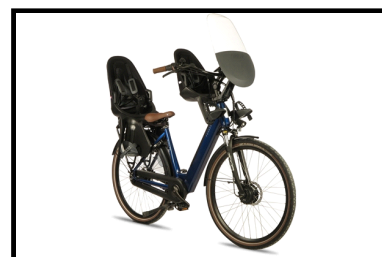

Fongers Nuevo FM Moederfiets 360 Wh Midnight Blue

matrabike
AL 30 JAAR VAN FABRIKANT NAAR KLANT!

Fongers Nuevo FM Moederfiets 360 Wh Midnight Blue â€™ Stabiel, Comfortabel en Praktisch

De Fongers Nuevo FM Moederfiets 360 Wh Midnight Blue is speciaal ontworpen voor ouders die veilig en comfortabel met hun kinderen op pad willen. Dankzij het extra brede stuur is er voldoende ruimte om eenvoudig een voorzitje te monteren. Ook achterop kan een kinderzitje geplaatst worden, zodat je beide kinderen moeiteloos mee kunt nemen.

Daarnaast bevat de Fongers Nuevo FM Moederfiets 360 Wh Midnight Blue een krachtige en afneembare 36 V/10 Ah accu welke weggewerkt zit in het frame. Hiermee kunt op Ã©n acculading, onder ideale omstandigheden, een afstand tot maximaal 100 km fietsen.

Dankzij de specificaties van de motor en accu geniet je van een comfortabele en efficiÃ«nte fietservaring, ook met extra gewicht aan boord.

Enkele highlights die niet onopgemerkt kunnen blijven

- Ruimte voor een voor- en achterzitje (optioneel bij te bestellen)
- Breder stuur voor extra comfort en eenvoudige montage van een voorzitje
- Dubbele standaard voor maximale stabiliteit
- 7 Shimano Nexus versnellingen voor soepel schakelen
- Hydraulische schijfremmen voor optimale veiligheid
- LED-verlichting voor zichtbaarheid in het donker
- Framemaat: 47 cm
- Kleur: Midnight Blue

Kies voor gemak, stabiliteit en veiligheid met de Fongers Nuevo FM Moederfiets!

 Shimano afmontage

 Unisex

 Geveerd

 Elektrisch

Algemeen

Merk	Fongers
Kleur	Midnight Blue
Framemaat	47 cm

Frametype	Dames
Framemateriaal	Aluminium
Bandenmaat	28 inch
Slot	Ja